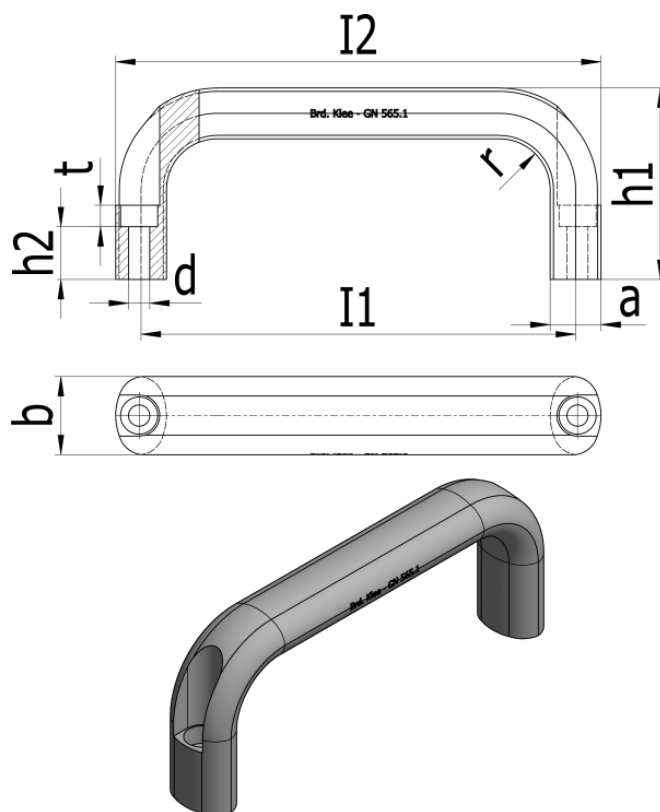

Varenummer: 20565126196EL

Beskrivelse: E+G Bøjlegreb GN 565.1-26-196-EL

Mål

$a = 17$

$b = 26$

$d = 6.4$

$h_1 = 57$

$h_2 = 11$

$I_1 = 196$

$I_2 = 210$

$r = 17$

$T_{min} = 6$

Vægt i (g) = 229